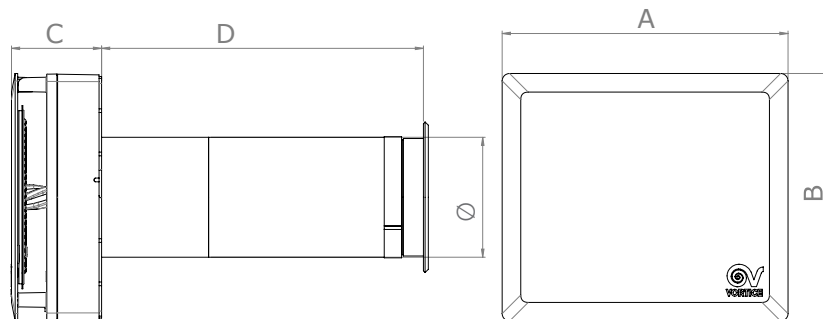

VORT MONO RANGE
DECENTRALIZED HEAT RECOVERY UNITS

Dimensions

12434 VORT HRW 30 MONO EVO - 12436 VORT HRW 30 MONO EVO HCS
12443 VORT HRW 30 MONO EVO HCS Wi-Fi 📶

12435 VORT HRW 40 MONO EVO - 12437 VORT HRW 40 MONO EVO HCS
12431 VORT HRW 60 MONO EVO HCS - 12432 VORT HRW 60 MONO EVO HCS Wi-Fi 📶

PRODUCTS	A	B	C	D	Ø
VORT HRW 30 MONO EVO	231	200	73	260	97
VORT HRW 30 MONO EVO HCS	231	200	73	260	97
VORT HRW 40 MONO EVO	231	200	73	283	146
VORT HRW 40 MONO EVO HCS	231	200	73	283	146
VORT HRW 30 MONO EVO HCS Wi-Fi 📶	231	200	73	260	97
VORT HRW 40 MONO EVO HCS Wi-Fi 📶	231	200	73	283	146
VORT HRW 60 MONO EVO HCS	231	200	73	283	146
VORT HRW 60 MONO EVO HCS Wi-Fi 📶	231	200	73	283	146

Dimensions in mm