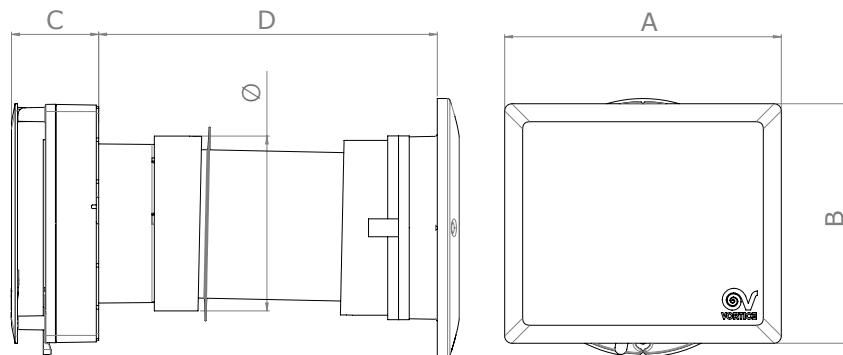

VORT MONO RANGE
DECENTRALIZED HEAT RECOVERY UNITS

Dimensions

12434 VORT HRW 30 MONO EVO - 12436 VORT HRW 30 MONO EVO HCS
12443 VORT HRW 30 MONO EVO HCS Wi-Fi 📶

12435 VORT HRW 40 MONO EVO - 12437 VORT HRW 40 MONO EVO HCS
12431 VORT HRW 60 MONO EVO HCS - 12432 VORT HRW 60 MONO EVO HCS Wi-Fi 📶

PRODUCTS	A	B	C	D	Ø
VORT HRW 30 MONO EVO	231	200	73	260	97
VORT HRW 30 MONO EVO HCS	231	200	73	260	97
VORT HRW 40 MONO EVO	231	200	73	283	146
VORT HRW 40 MONO EVO HCS	231	200	73	283	146
VORT HRW 30 MONO EVO HCS Wi-Fi 📶	231	200	73	260	97
VORT HRW 40 MONO EVO HCS Wi-Fi 📶	231	200	73	283	146
VORT HRW 60 MONO EVO HCS	231	200	73	283	146
VORT HRW 60 MONO EVO HCS Wi-Fi 📶	231	200	73	283	146

Dimensions in mm